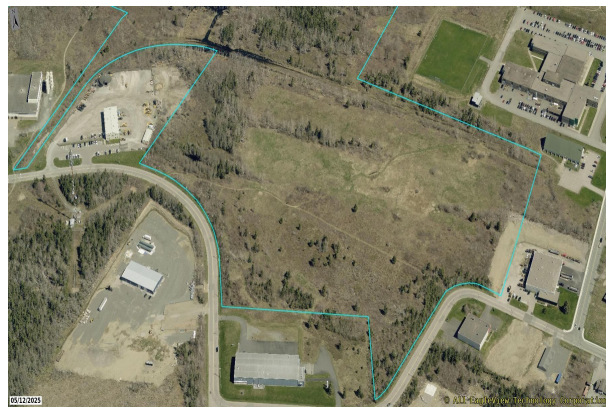

Êtes-vous prêt à découvrir votre site listé idéal au Canada atlantique? Le voici!

4

Eveleigh and Memorial Drive, North Sydney, NS

SOMMAIRE DU SITE

Adresse : Eveleigh and Memorial Drive, North Sydney, NS

Ville : North Sydney

Province : Nova Scotia

Site Status : Site listé

Catégorie de site : Terrain de développement - Industriel

Superficie du terrain - Acres contigus: 95.08

Taille du bâtiment (pieds carrés):

A vendre ou à louer: Sale

Conditions de vente ou de location: TBD

Zonage:

TRANSPORT

AUTO ROUTE

Autoroute nord/sud la plus proche: Trans-Canada Highway 105

Distance de l'autoroute nord/sud: 3 kms

Autoroute est/ouest la plus proche: Trans-Canada Highway 105